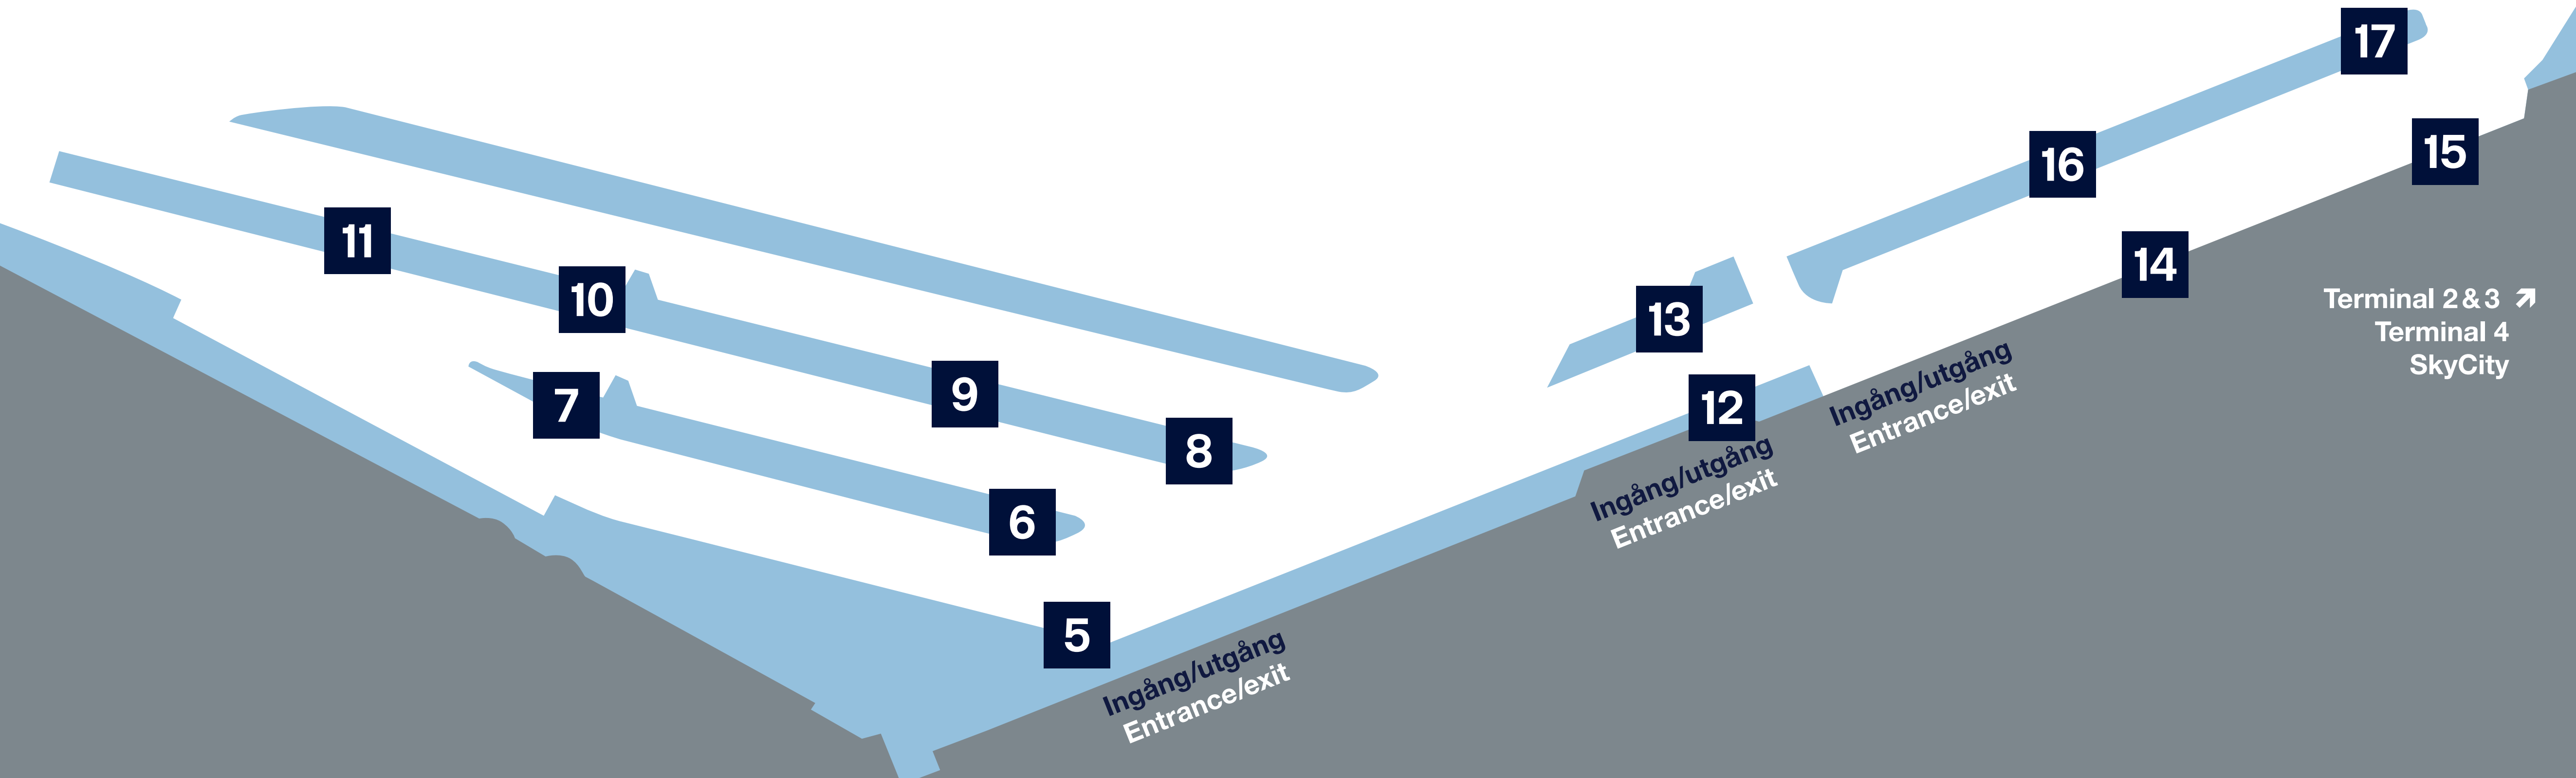

Terminal 5 – Busshållplatser **Bus stops**

- 5** Flixbus
- 6** UL
- 7** Charterbuss
- 8 - 9** Härjedalingen/Ybuss
- 10 - 11** Charterbuss
- 12 - 13** Flygbussarna/Vy/Bus4You

- 14** **Hotelltransfer Hotel transfer**
 Best Western Arlanda Hotellby
 Best Western Park Airport Hotel
 Connect Hotel
 Good Morning Arlanda
 Quality Airport Hotel Arlanda

- 15** **Långtidsparkering Long term parking**
 ARN Långtidsparkering
 Benstocken
 Lindskrog Parkering
 Lunda Parkering
 Måby Parkering
- Märsta Flygplatsparkering
 Nearby Parking
 SEBE Flygets Långtidsparkering
 Touring Cars
 Trosta Parkering

- 16 - 17** Charterbuss
- Du är här**
You are here